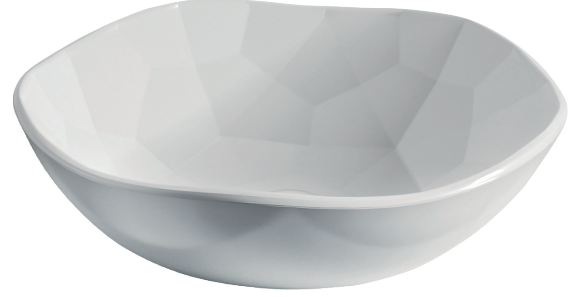

PADOVA

Gövde Üstü Lavabo Countertop Washbasin

PNLG04901FD0x

Fine Fire Clay

Renkler & Colors

Buz Beyaz / Cool White

Uyumlu ürünler / Products suitable

Bu sayfada belirtilen ürün ölçüleri, standartlar ile belirlenen ölçümleri içerir. Kurulum için yalnızca ürün üzerinden ölçü alınması önemlidir ve tavsiye edilmektedir. Tüm ölçüler mm olarak gösterilmiştir ve bağlayıcı değildir. QUA, ürünün görünüşü ve teknik detaylarında değişiklik yapma hakkını saklı tutar.