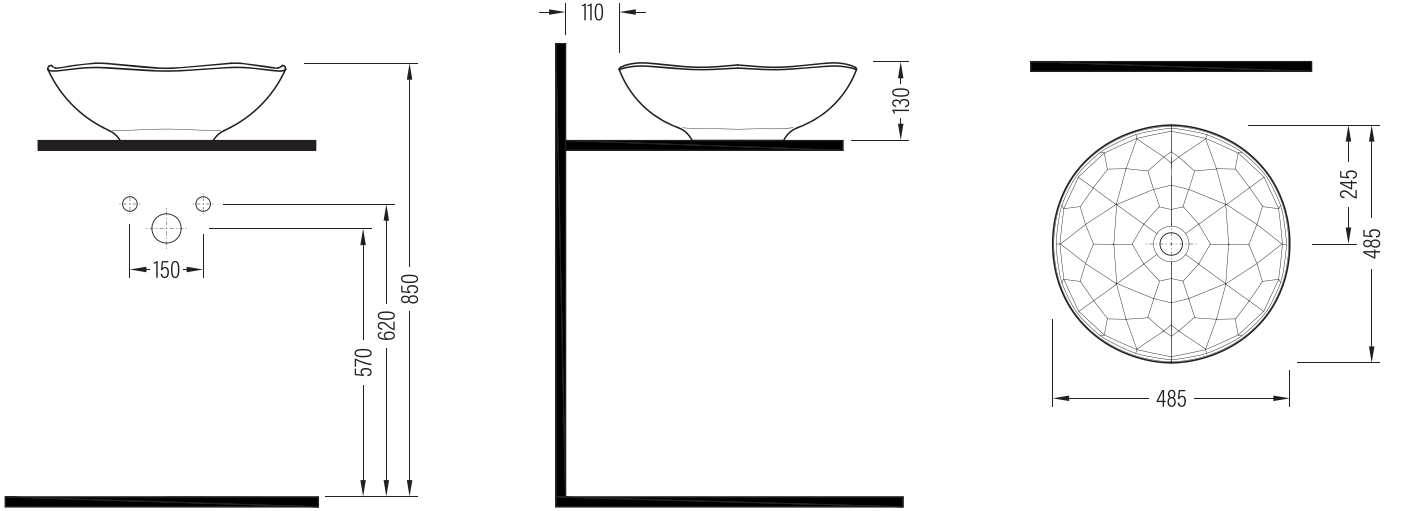

PADOVA

Gövde Üstü Lavabo Countertop Washbasin

PNLG04901FD0x

Fine Fire Clay

Renkler & Colors

Buz Beyaz / Cool White

Uyumlu ürünler / Products suitable

Bu sayfada belirtilen ürün ölçüleri, standartlar ile belirlenen ölçümleri içerir. Kurulum için yalnızca ürün üzerinden ölçü alınması önemlidir ve tavsiye edilmektedir. Tüm ölçüler mm olarak gösterilmiştir ve bağlayıcı değildir. QUA, ürünün görünüşü ve teknik detaylarında değişiklik yapma hakkını saklı tutar.

The product dimensions specified on this page include the measurements determined by the standards. It is important and recommended to measure only on the product for installation. All dimensions are shown in mm and are not binding. QUA reserves the right to make changes in the appearance and technical details of the product.