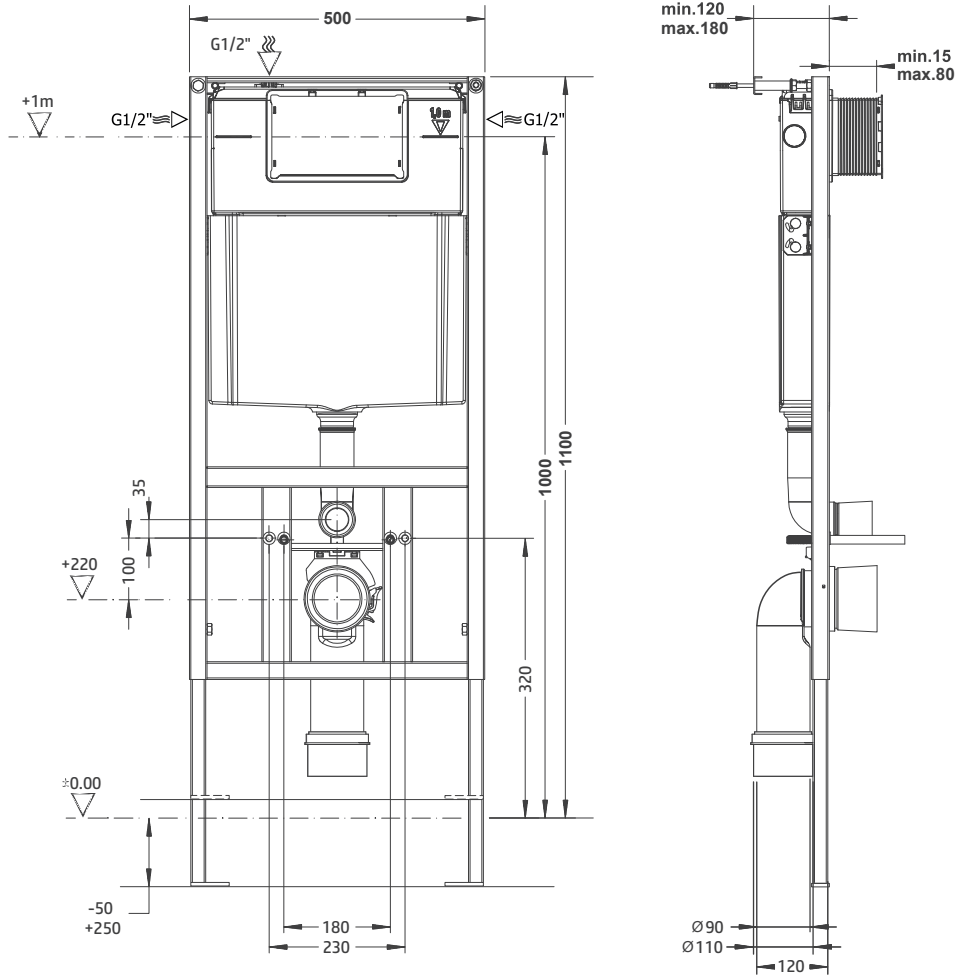

INNOVA PRO-D

Gömme Rezervuar Panel Duvar 3/6 Lt Yere/Duvara Hızlı Montaj Concealed Cistern, Floor And Wall Mounted, 3/6 Lt

SUCD630000TQ0

Renkler & Colors

Uyumlu ürünler / Products suitable

Bu sayfada belirtilen ürün ölçüleri, standartlar ile belirlenen ölçümleri içerir. Kurulum için yalnızca ürün üzerinden ölçü alınması önemlidir ve tavsiye edilmektedir. Tüm ölçüler mm olarak gösterilmiştir ve bağlayıcı değildirler. QUA, ürünün görünüşü ve teknik detaylarında değişiklik yapma hakkını saklı tutar.

The product dimensions specified on this page include the measurements determined by the standards. It is important and recommended to measure only on the product for installation. All dimensions are shown in mm and are not binding. QUA reserves the right to make changes in the appearance and technical details of the product.