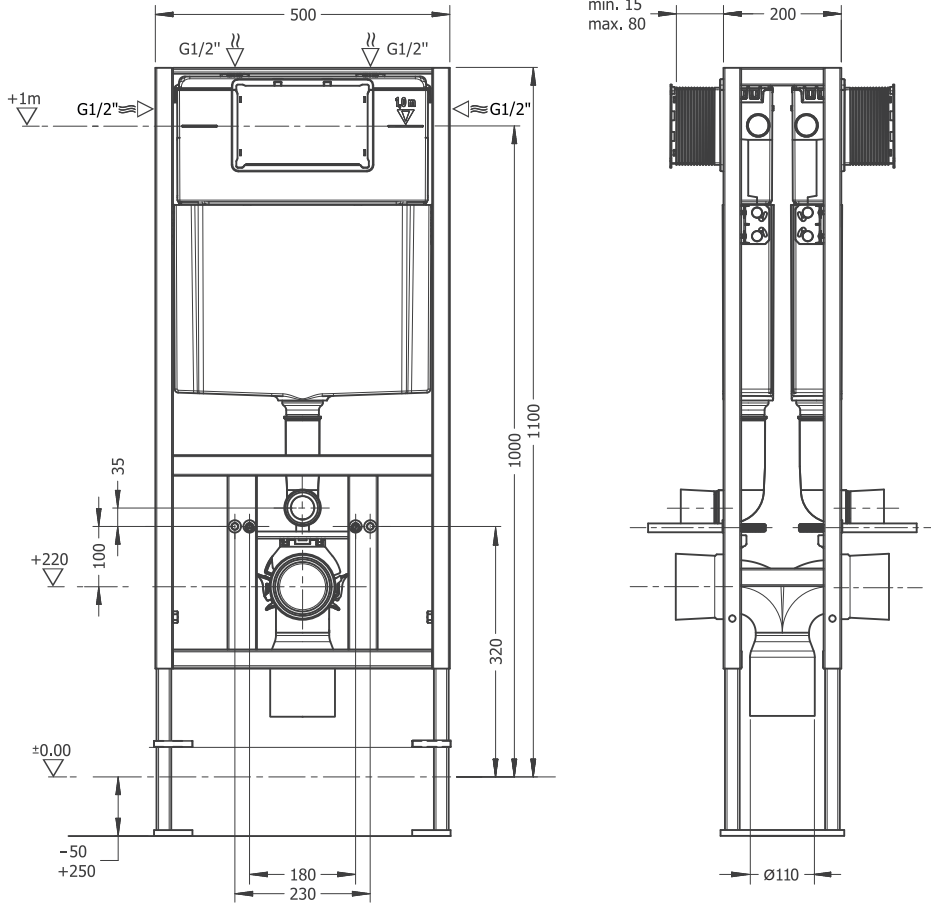

## Gömme Rezervuar Sırsırta 3/6 Lt Yere Hızlı Montaj Twin Concealed Cistern, Self-Standing Floor Mounted, 3/6 Lt

SUCS630000TQ0

### Uyumlu ürünler / Products suitable

Bu sayfada belirtilen ürün ölçüleri, standartlar ile belirlenen ölçümleri içerir. Kurulum için yalnızca ürün üzerinden ölçü alınması önemlidir ve tavsiye edilmektedir. Tüm ölçüler mm olarak gösterilmiştir ve bağlayıcı değildir. QUA, ürünün görünüşü ve teknik detaylarında değişiklik yapma hakkını saklı tutar.

The product dimensions specified on this page include the measurements determined by the standards. It is important and recommended to measure only on the product for installation. All dimensions are shown in mm and are not binding. QUA reserves the right to make changes in the appearance and technical details of the product.