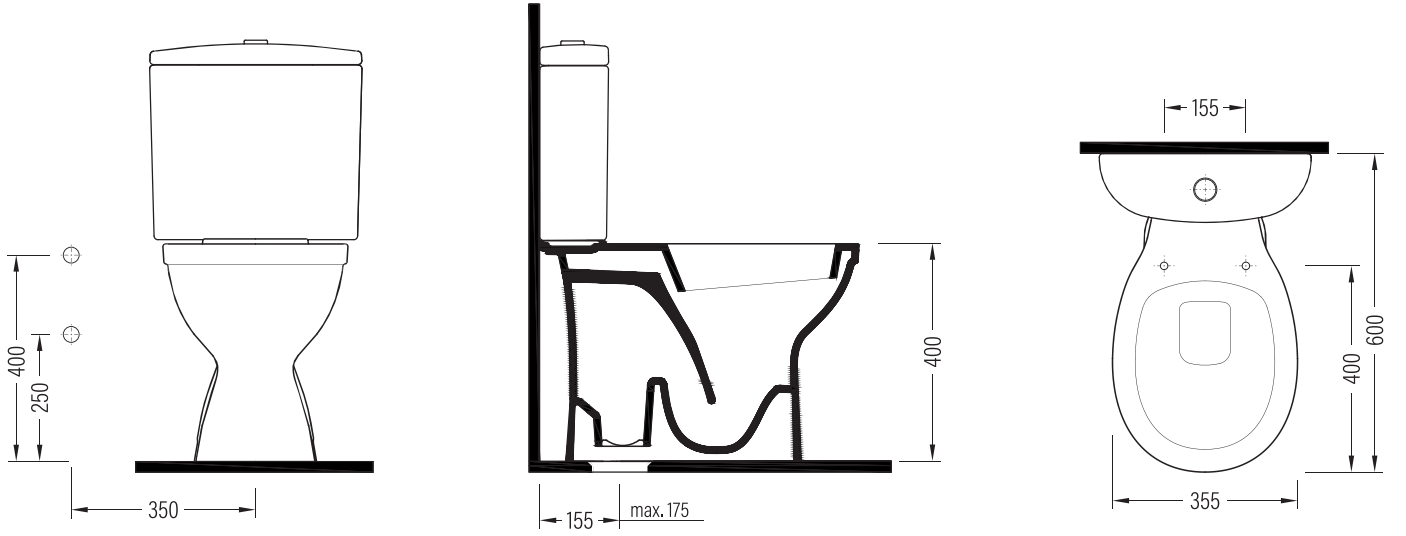

NELLY

Takım Klozet + Rezervuar Close Coupled WC Pan + Cistern

ZNKR060B1VP0x
ZNRS038B1VDAx

Vitreous China

Renkler & Colors

Buz Beyaz / Cool White

Uyumlu ürünler / Products suitable

QUA ADESSO Monoslim Proplast Yavaş Kapanır Tak Çıkar Klozet Kapağı / QUA ADESSO Monoslim Proplast Softclose Easyrelease Seat Cover
ASMP11x (MonoSlim)

QUA ADESSO Monoslim PP-Proplast Klasik Kapanır Tak Çıkar Klozet Kapağı / QUA ADESSO Monoslim PP-Proplast Classic Easyrelease Seat Cover
ASMP01x (MonoSlim)

Bu sayfada belirtilen ürün ölçüleri, standartlar ile belirlenen ölçümleri içerir. Kurulum için yalnızca ürün üzerinden ölçü alınması önemlidir ve tavsiye edilmektedir. Tüm ölçüler mm olarak gösterilmiştir ve bağlayıcı değildirler. QUA, ürünün görünüşü ve teknik detaylarında değişiklik yapma hakkını saklı tutar.

The product dimensions specified on this page include the measurements determined by the standards. It is important and recommended to measure only on the product for installation. All dimensions are shown in mm and are not binding. QUA reserves the right to make changes in the appearance and technical details of the product.