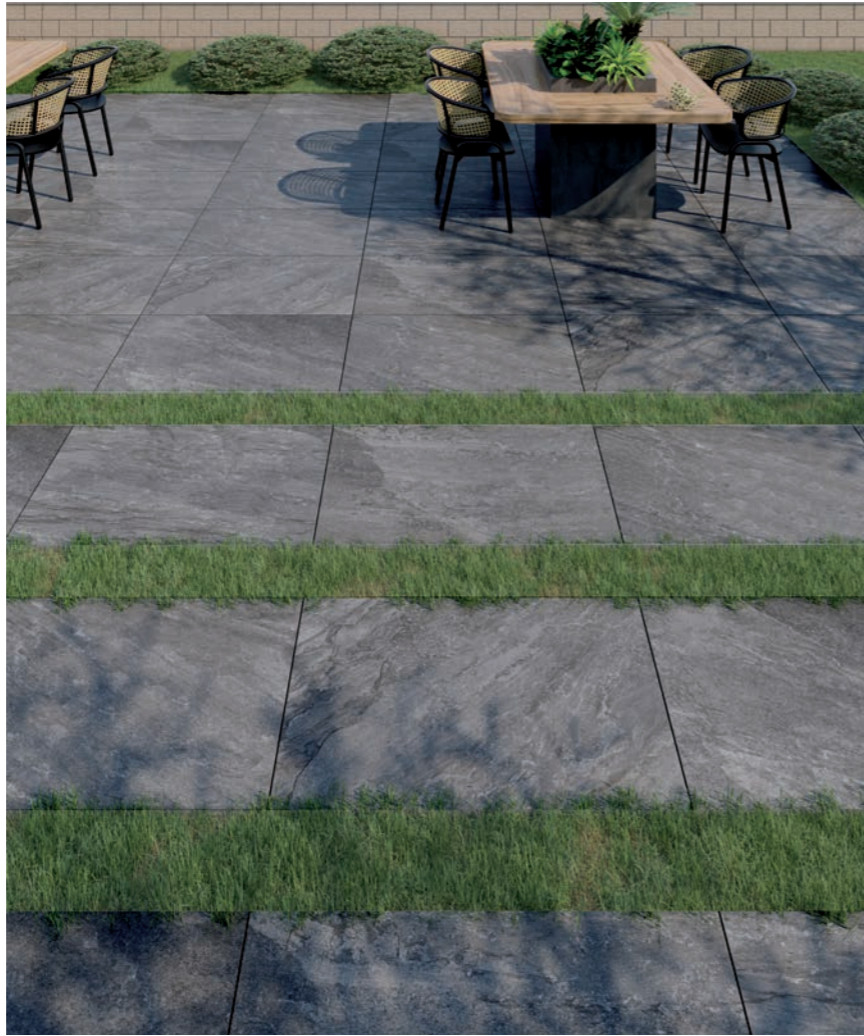

RASA

Glazed Porcelain

Nero

60x60cm | 60x90cm

Grigio

60x60cm | 60x90cm

Beige

60x60cm | 60x90cm