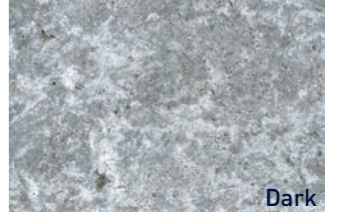

60x60cm | 60x90cm
45x90cm

Silver

60x60cm

Dark

45x90cm | 60x90cm

TRAVERTINO GRIS

Glazed Porcelain

TRAVERTINO